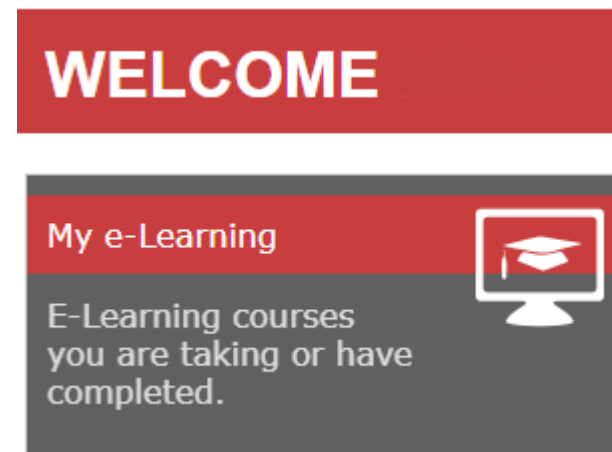

2. ACCÉDEZ AUX MODULES E-LEARNING

Une fois votre accès configuré, vous pouvez maintenant accéder aux modules e-learning.

1. Accédez au **portail SFITS Learn** <https://sfits.accessplanit.com>
2. Entrez vos identifiants
3. Cliquez sur **My e-Learning**.

The screenshot shows a login interface with a red header containing the word "Login". Below the header, the text "Login details" is followed by the instruction "Please enter your login details below". There are two input fields: "Email/User ID" and "Password". A link "Forgotten your Email/User ID or password?" is located below the input fields. At the bottom, there is a red button labeled "Login". A small text at the bottom of the form states: "This site uses cookies for analytics and to store session details, along with user preferences."